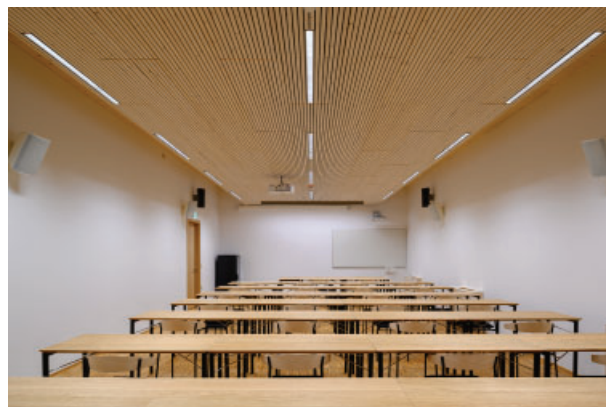

QUERCUS

- ✓ 1 interaktivna tabla
- ✓ 1 visoko resolucijski projektor
- ✓ 1 platno za projekcije
- ✓ ozvočenje
- ✓ vsa oprema je premična
- ✓ postavitev kot učilnica

DODATNA OPREMA

- ✓ mikrofoni in avdio oprema za prevajanje
- ✓ 2 kabini za prevajalce

Sejna soba	Velikost (m²)	Sedeži	Cena dnevni najem	Cena najema do 2 uri
Quercus	97	60	520 eur	260 eur
Sequoia	143	100	650 eur	350 eur

*Cena se lahko spremeni glede na vaše potrebe po pogostitvi.

Poslovni najem odprtega lounge prostora v 1. nadstropju, v velikosti 190 m², je na voljo za doplačilo. Prostor omogoča organizirano garderobo, možnost pogostitve, strežbe pijač in prigrizkov, postavitev razstav, manjših stojnic, video projekcij na 2 ekranih, ozvočenje.

Za ponudbe paketov najema več dvoran in organizacijo pogostitev/uporabe lounge prostora nas prosim kontaktirajte. Pogostitev lahko uredimo z našim uradnim ponudnikom.

Cene vključujejo pripravo dvoran, tehnično pomoč, omejeno število brezplačnih parkirnih mest za udeležence, dostop za invalide. DDV ni vključen v ceno.